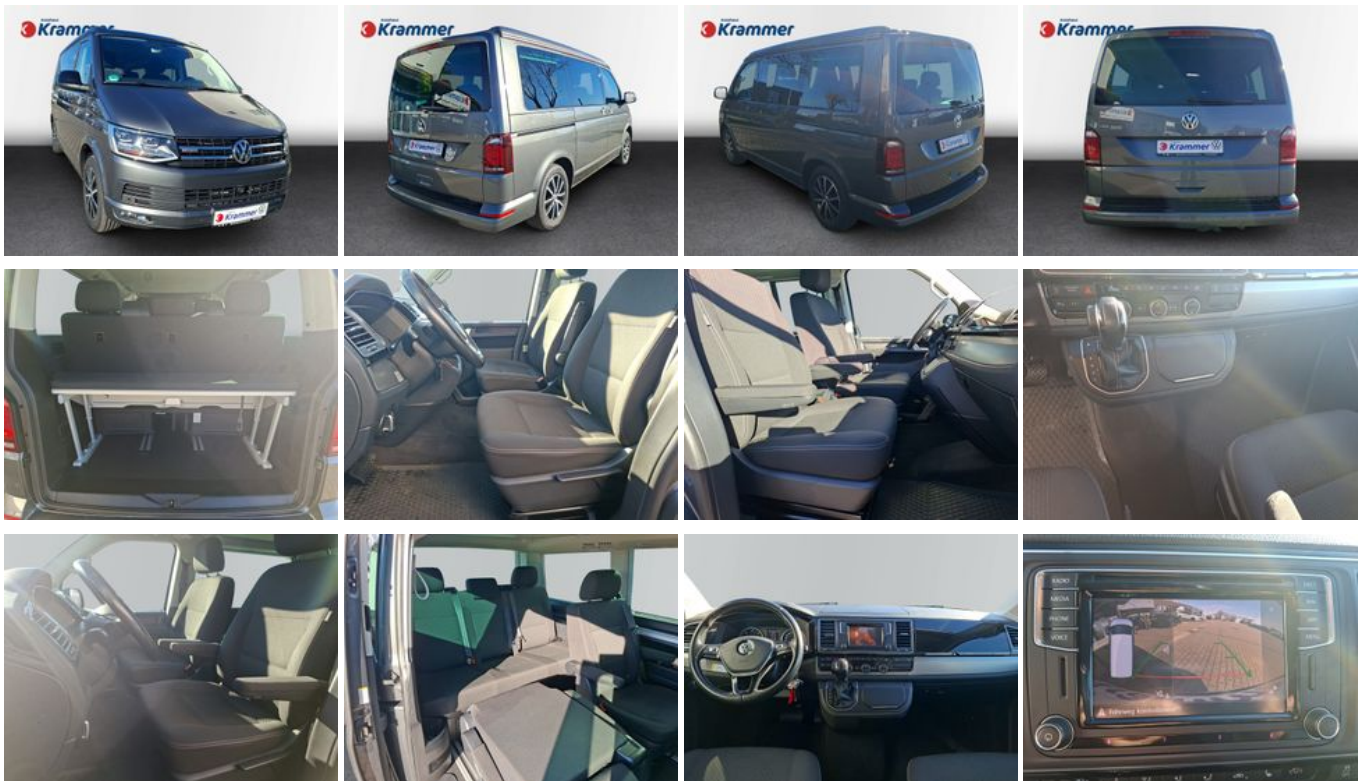

Fahrzeugausstattung

ABS	Abgedunkelte Scheiben
Abstandswarner	Abstandswarner
Adaptives Fahrwerk	Alarmanlage
Armlehne	Berganfahrassistent
Bluetooth	Bordcomputer
ESP	Elektr. Fensterheber
Elektr. Seitenspiegel	Elektr. Seitenspiegel anklappbar
Elektr. Wegfahrsperre	Fernlichtassistent
Freisprecheinrichtung	Garantie
Geschwindigkeitsbegrenzer	HU neu
Innenspiegel autom. abblendend	Isofix
Klimaautomatik	Lederlenkrad
Leichtmetallfelgen	Lichtsensor
Lordosenstütze	Metallic
Multifunktionslenkrad	Müdigkeitswarner
Navigationssystem	Nebelscheinwerfer
Nichtraucher-Fahrzeug	Notbremsassistent
Partikelfilter	Raucherpaket
Regensensor	Reifendruckkontrolle
Scheckheftgepflegt	Servolenkung
Sitzheizung	Sprachsteuerung
Standheizung	Start/Stop-Automatik
Touchscreen	Traktionskontrolle
USB	Zentralverriegelung